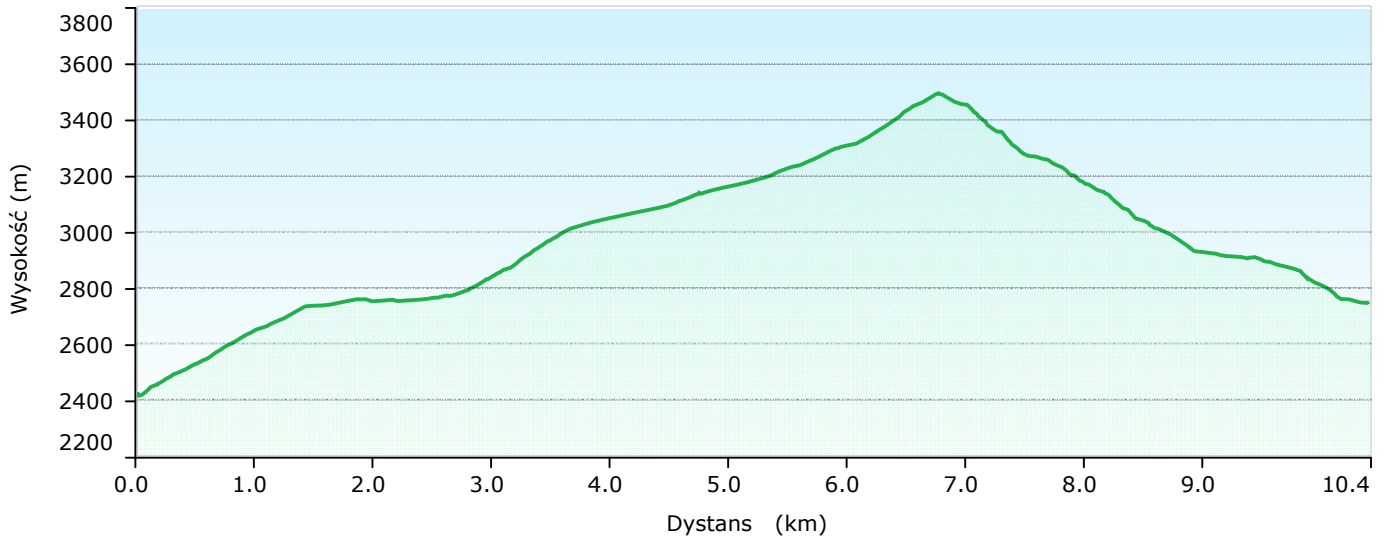

Alpenverein_V_3

Otztal

Wykres

Statystyki

Podsumowanie

Punkty: 379 Dystans: 10.4 km Obszar: 6.0 km kw

Czas

Upłynęło czasu: 6:35:16 Czas ruchu: 3:48:10 Czas postoju: 2:47:06

Prędkość

Średnia: 1.6 km/h Średnia ruchu: 2.7 km/h Min.: 0.0 km/h Maks.: 32 km/h

Wysokość

Min.: 2415 m Maks.: 3495 m Wznios: 1091 m Spadek: 768 m Nachylenie: 3.1 %