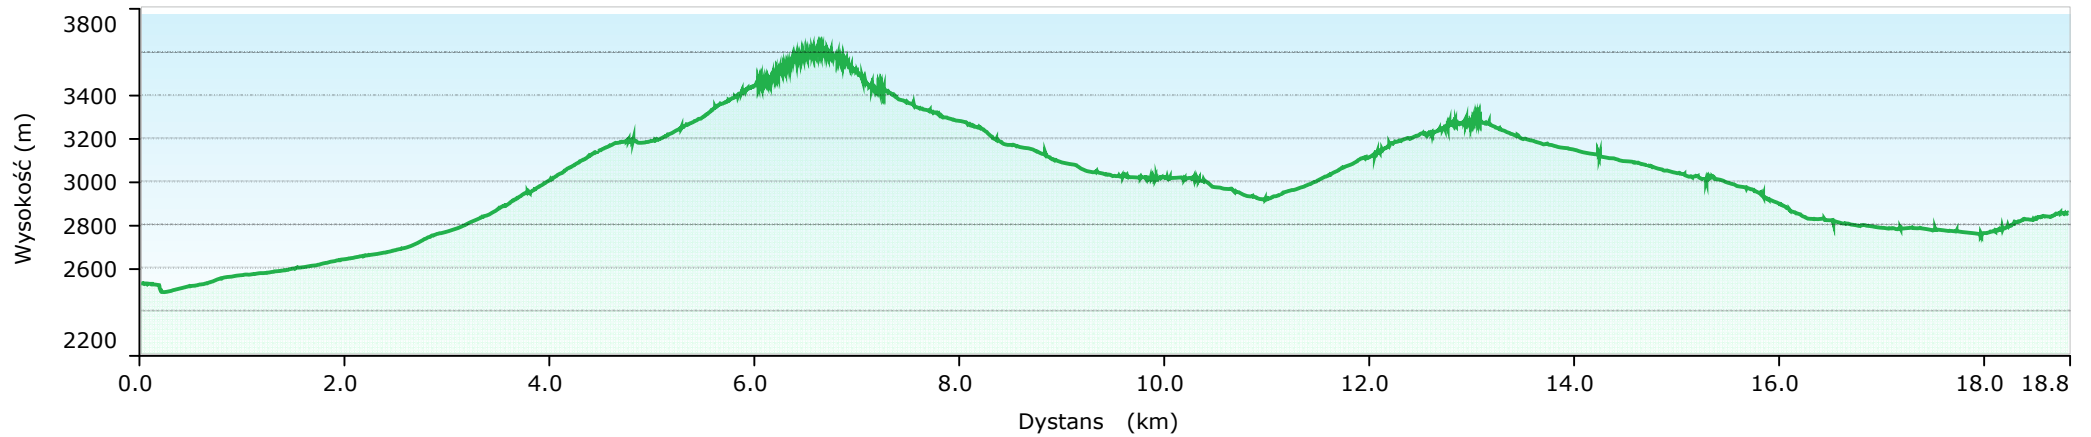

## Wykres

### Podsumowanie

Punkty: 4482 Dystans: 20.1 km Obszar: 5.8 km kw

### Czas

Upłynęło czasu: 1 dzień 8:38:34 Czas ruchu: 6:19:38 Czas postoju: 4:01:49

### Wysokość

Min.: 2486 m Maks.: 3609 m Wznios: 1681 m Spadek: 1357 m Nachylenie: 1.6 %