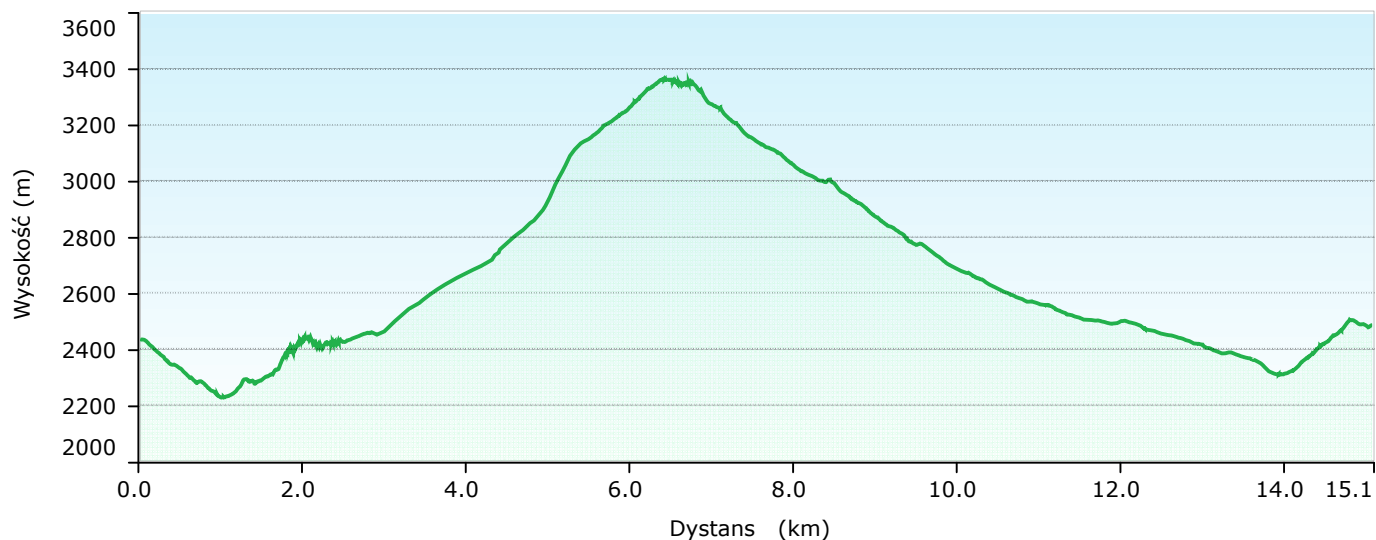

Etap3

Wykres

Statystyki

Podsumowanie

Punkty: 1849 Dystans: 15.1 km Obszar: 10.4 km kw

Czas

Upłynęło czasu: 7:06:07 Czas ruchu: 2:39:21 Czas postoju: 4:26:46

Prędkość

Średnia: 2.1 km/h Średnia ruchu: 6 km/h Min.: 0 km/h Maks.: 33 km/h

Wysokość

Min.: 2225 m Maks.: 3362 m Wznios: 1436 m Spadek: 1386 m Nachylenie: 0.3 %