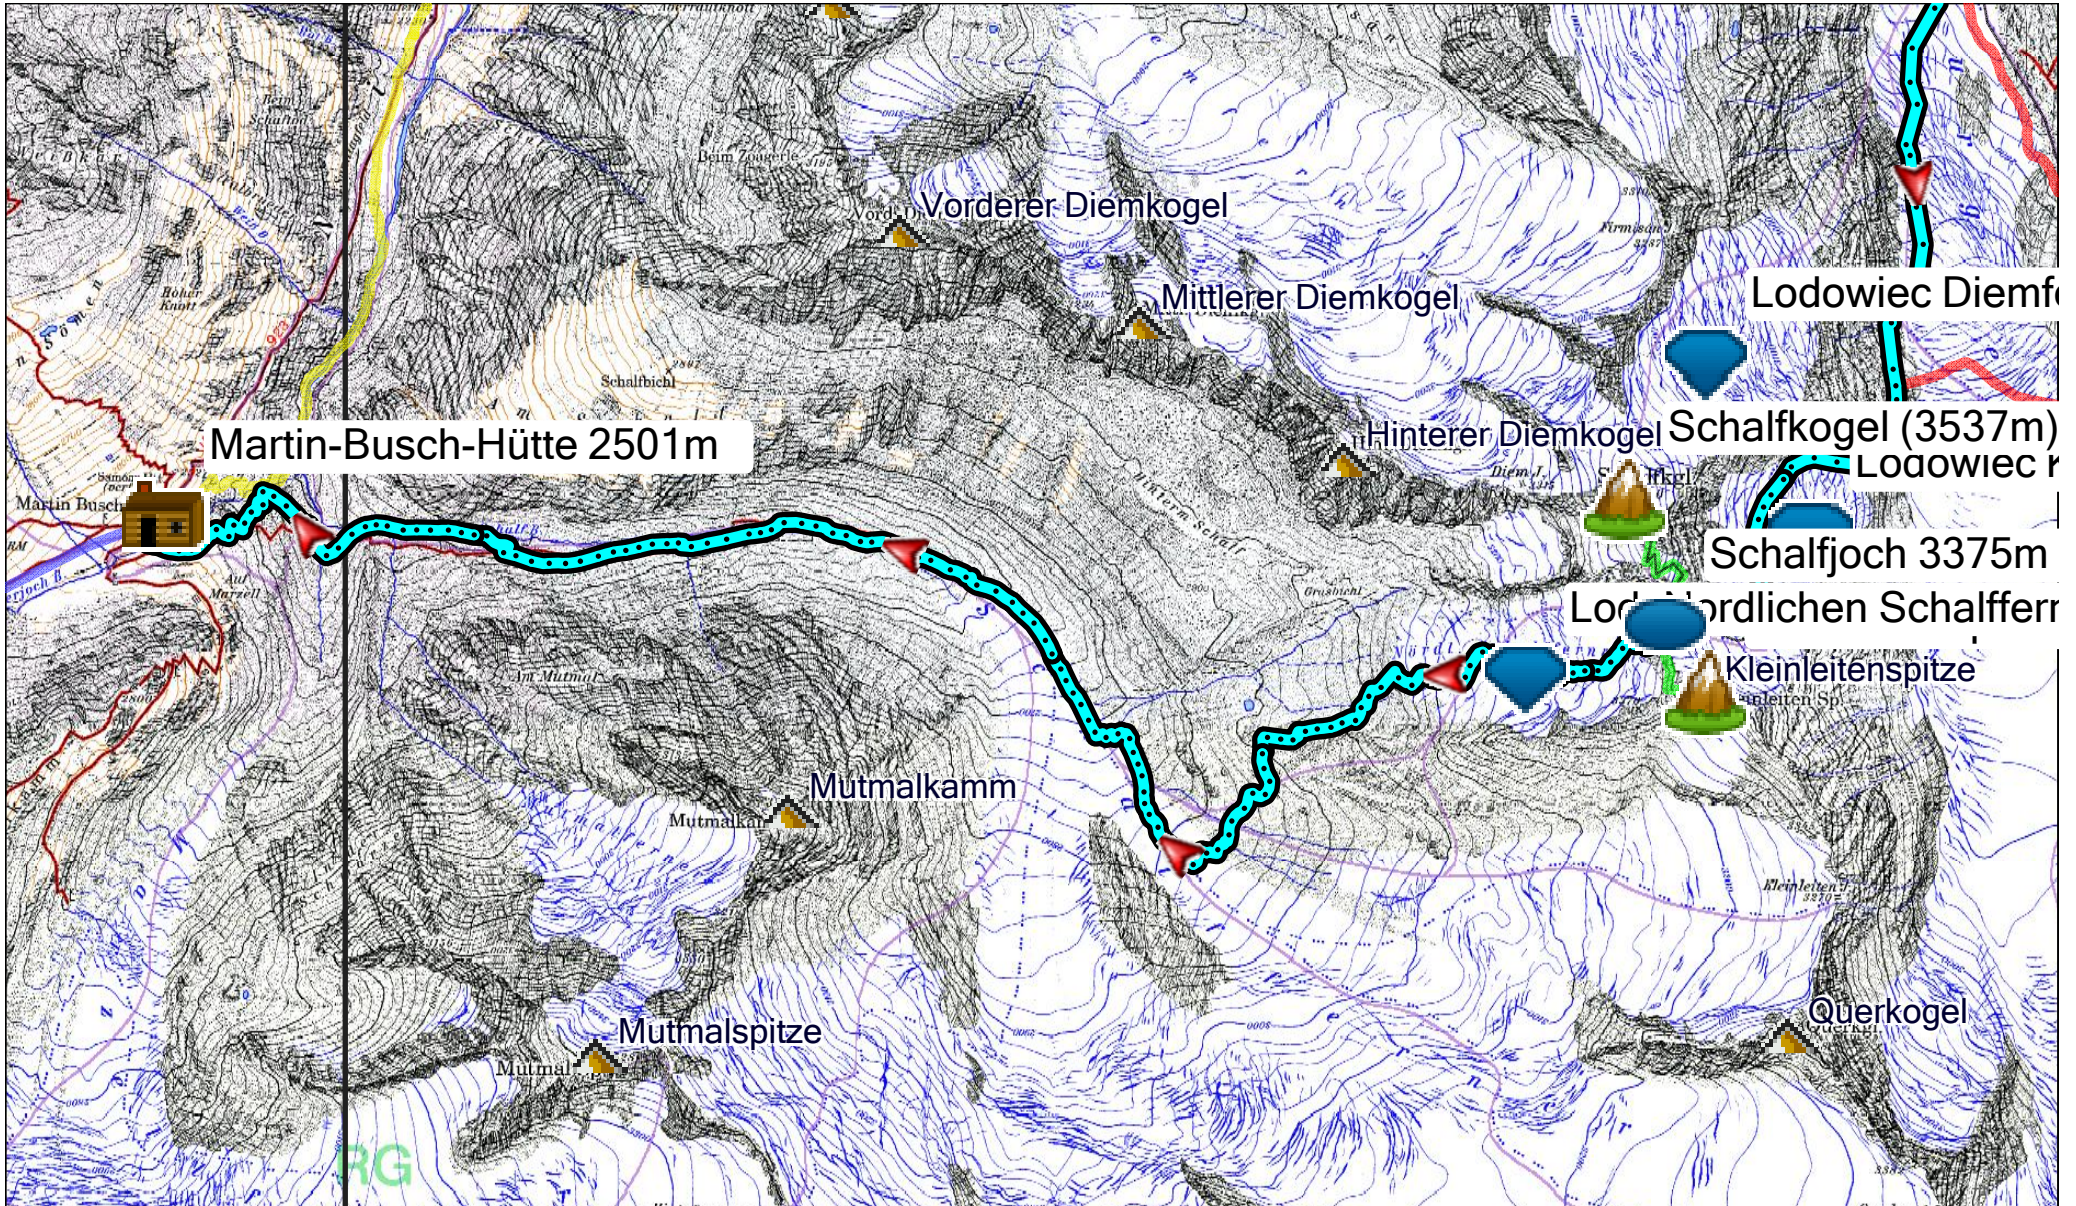

## Etap3

### Wykres

#### Podsumowanie

Punkty: 1849 Dystans: 15.1 km Obszar: 10.4 km kw

#### Czas

Upłynęło czasu: 7:06:07 Czas ruchu: 2:39:21 Czas postoju: 4:26:46