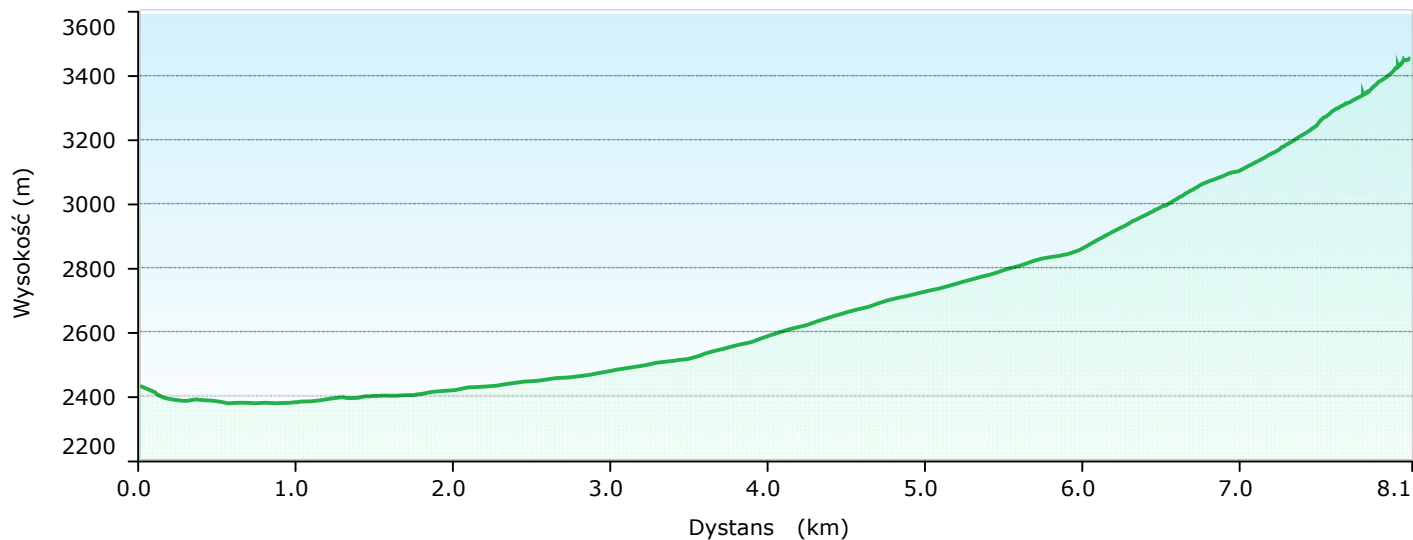

Wykres

Statystyki

Podsumowanie

Punkty: 304 Dystans: 8.1 km Obszar: 1.6 km kw

Czas

Upłynęło czasu: 6:40:58 Czas ruchu: 3:06:15 Czas postoju: 3:34:43

Prędkość

Średnia: 1.2 km/h Średnia ruchu: 2.6 km/h Min.: 0.0 km/h Maks.: 8 km/h

Wysokość

Min.: 2376 m Maks.: 3454 m Wznios: 1081 m Spadek: 61 m Nachylenie: 12.6 %